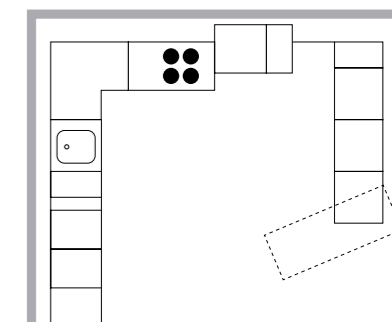

120cm

DE PLANS DE TRAVAIL

PRACOVNÍ DESKA O ŠÍŘCE 120 CM

Découvrez nos plans de travail dans un nouveau format pratique qui laisse plus de place à la créativité.

Objevte nový rozměr pracovní plochy – více prostoru pro kreativitu a praktická řešení.