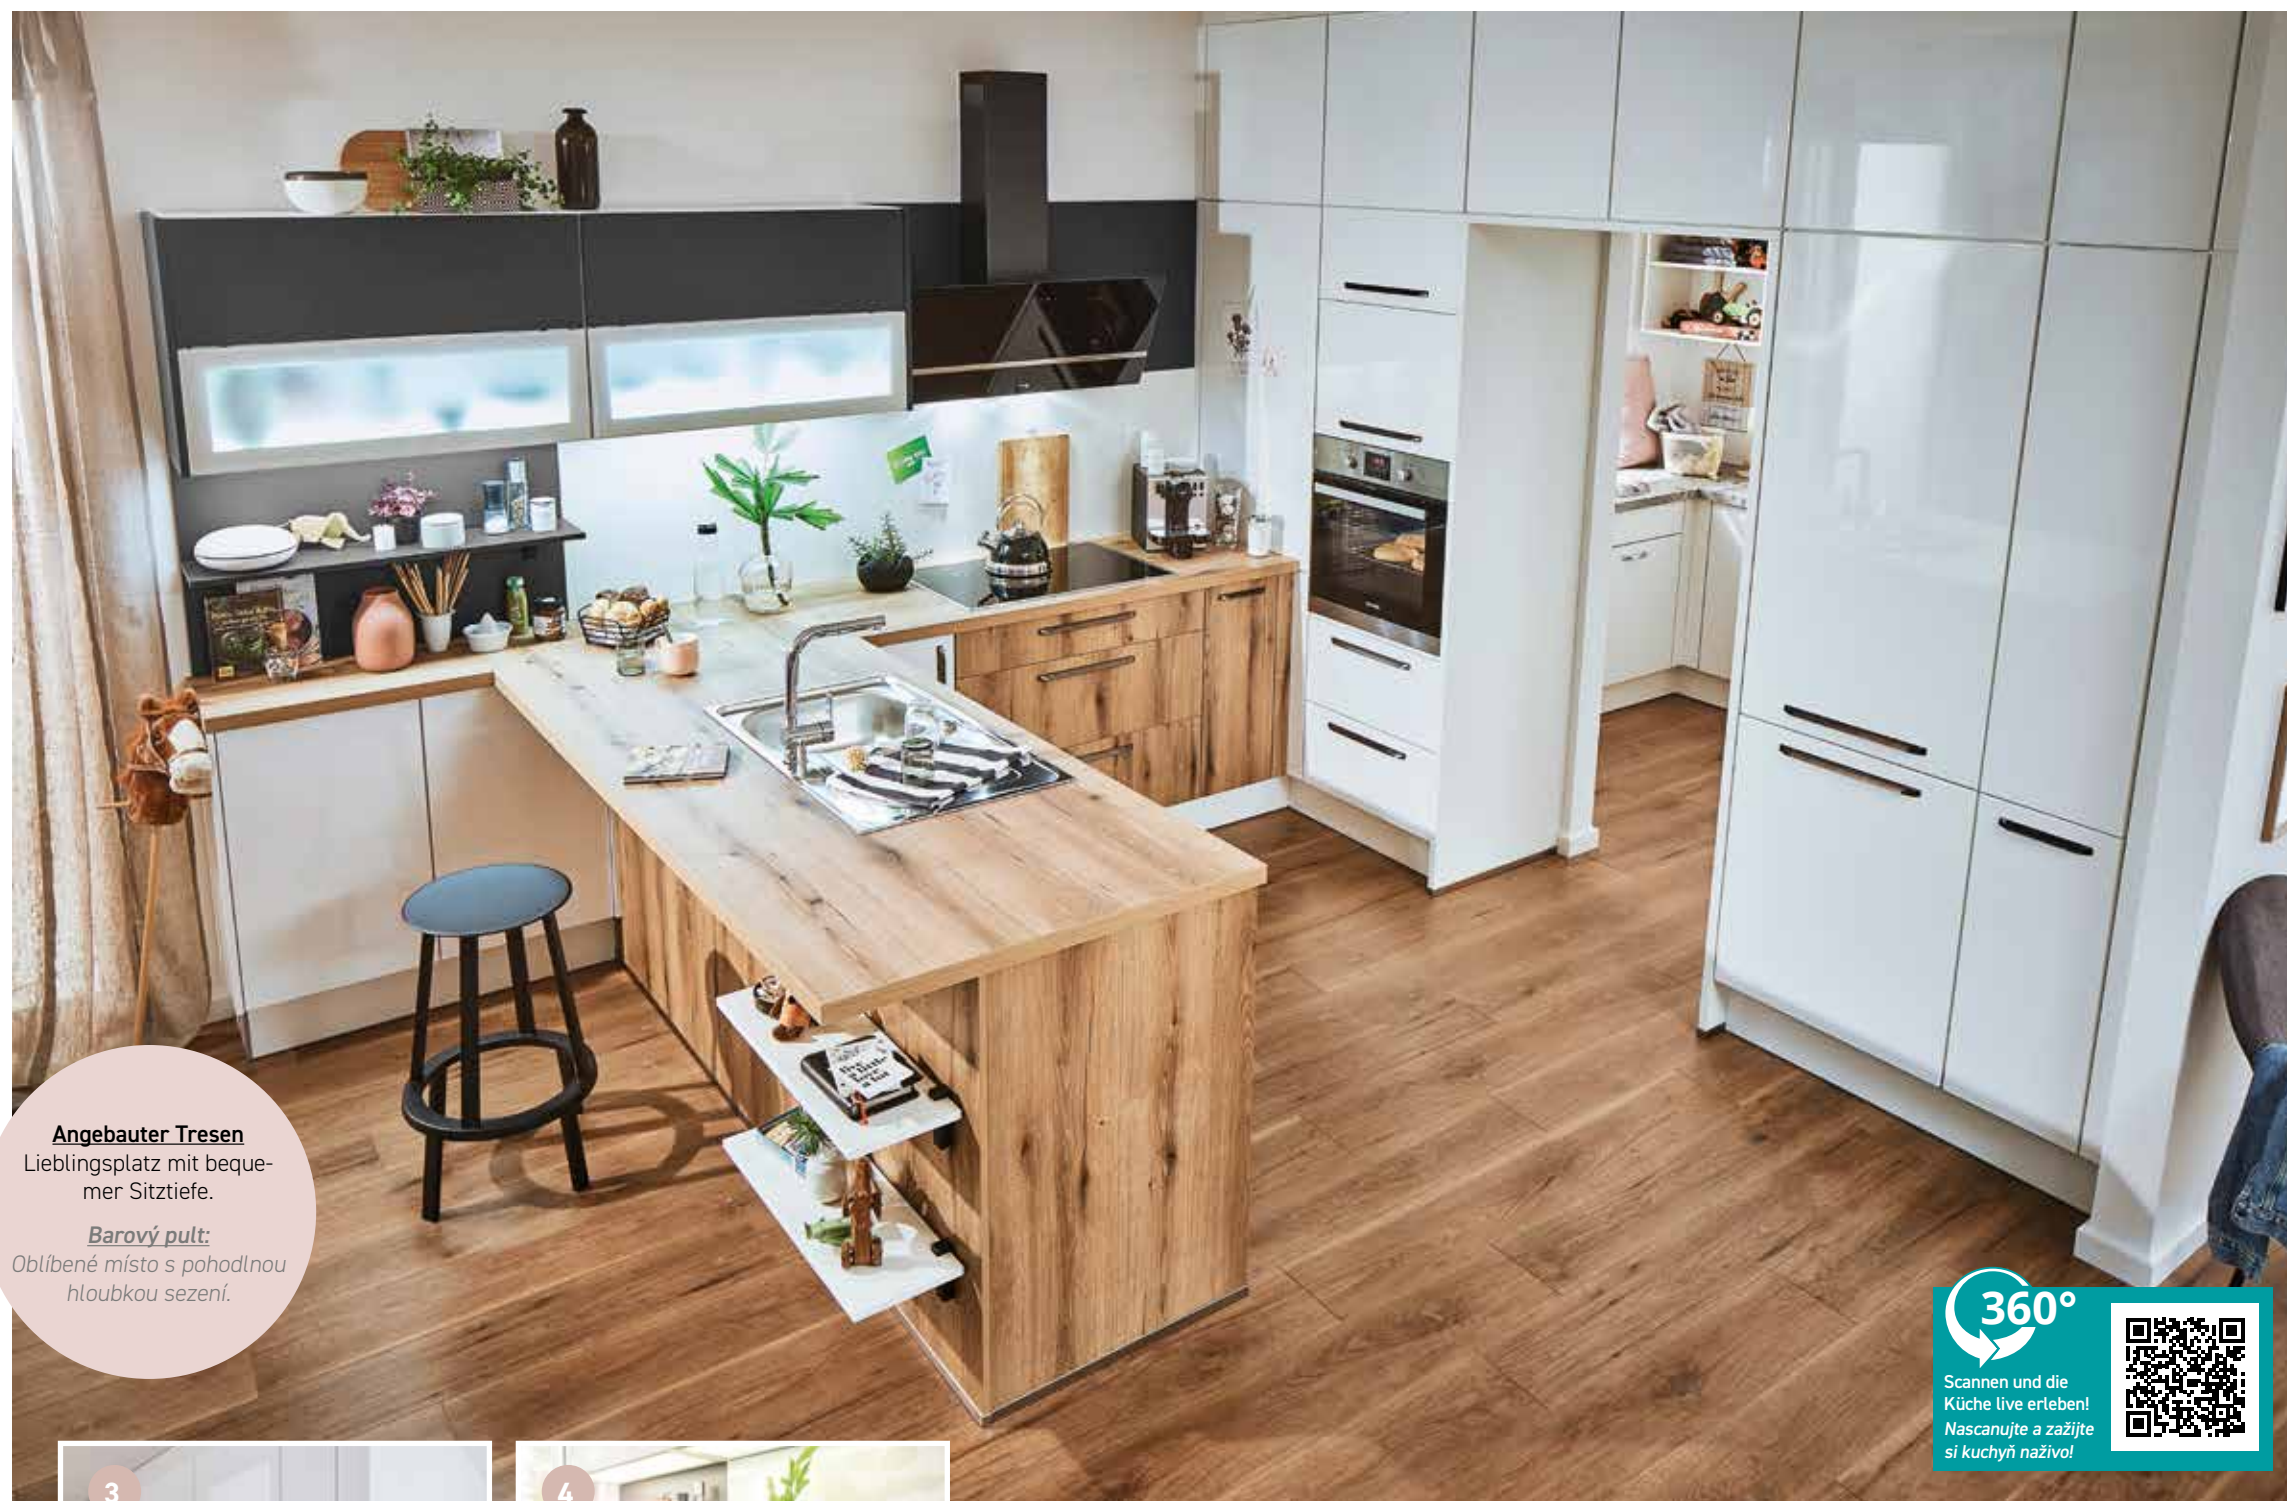

Kinderleicht leben – mit einer cleveren HWR-Planung
 Život je peříčko – s chytře navrženou místností na domácí práce.

360°
 Scannen und die Küche live erleben!
 Nascanujcie a zażijcie si kuchyń nażywo!

Scannen und die Küche live erleben!
 Nascanujcie a zażijcie si kuchyń nażywo!

Die Küche mit angeschlossenem HWR:
 Lifestyle meets Funktionalität.

Kuchyně s připojenou místností na domácí práce:
 životní styl se setkává s funkcí.

2. LED: plošně osvětlené pracovní plochy zajistí více bezpečnosti při krájení.

Menschen wünschen sich in Küche und Haushalt kurze Wege, leicht zugängliche Arbeitsgeräte und gleichzeitig einen gemütlichen, modern designten Wohn-/Essplatz und freie, ordentliche Arbeitsflächen rund um den Herd. Übersetzt heißt das: Die Hausarbeit soll leicht machbar, aber nicht sichtbar sein. pino kennt diese Wünsche und hat die Lösung, die zu den individuellen räumlichen Gegebenheiten passt!

Lidé si přejí v kuchyni a domácnosti krátké cesty, lehce dostupné pracovní přístroje a současně útulný, moderní obytný / jídelní prostor kolem sporáku a volné, dobře uspořádané pracovní plochy. V překladu to znamená: Domácí práce má jít dobře od ruky, ale nemá být vidět. Pino jsou tato přání známa a máme řešení, která se hodí do každé prostorové situace.