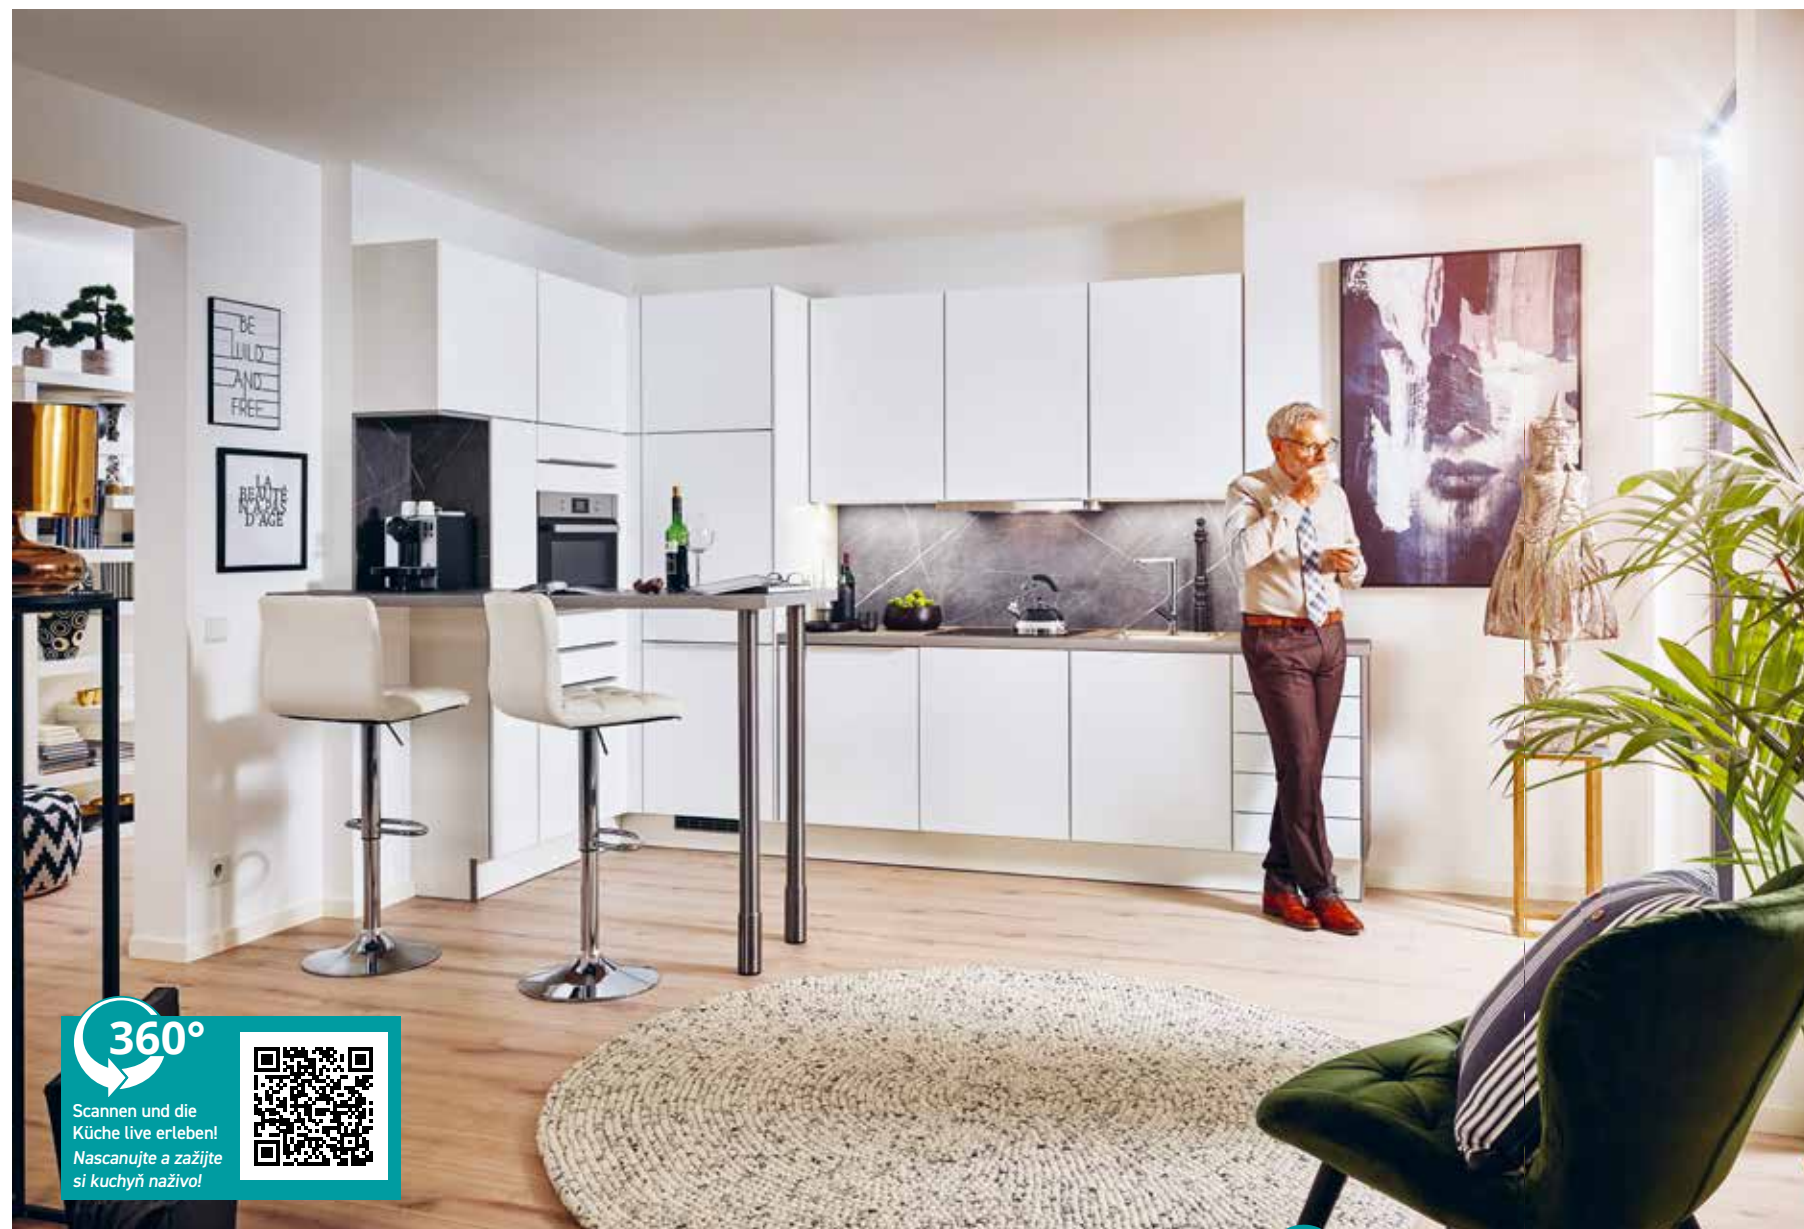

Lifestyle de luxe: To je dokonalá kombinaci povrchové úpravy proti otiskům prstů, funkčnosti a vynikajícího designu.

360°

Scannen und die Küche live erleben! Nascanujete a zažijete si kuchyň naživo!

IMMER SAUBERE OBERFLÄCHEN