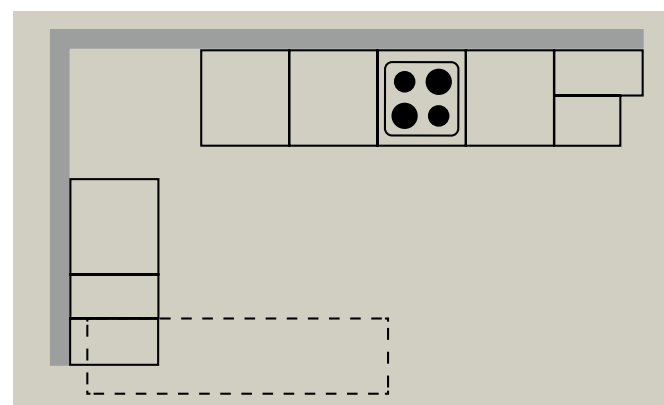

PN 210

FRONT Alpinweiß supermatt
KORPUS Weiß

ARBEITSPLATTE Pietra Grey Marmor

ČELO Alpská bílá, super matná

KORPUS Bílá

PRACOVNÍ PLOCHA Mramor Pietra šedý

691 Alpinweiß supermatt
Alpská bílá, super matná

750 Weiß | Bílá

849 Pietra Grey Marmor
Mramor Pietra šedý

NEU NOVINKA