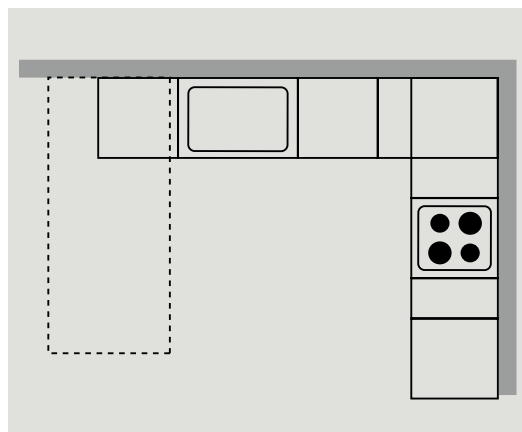

647 Weiß matt
Bílá, matná

750 Weiß | Bílá

853 Hemlock Lava
Hemlock láva