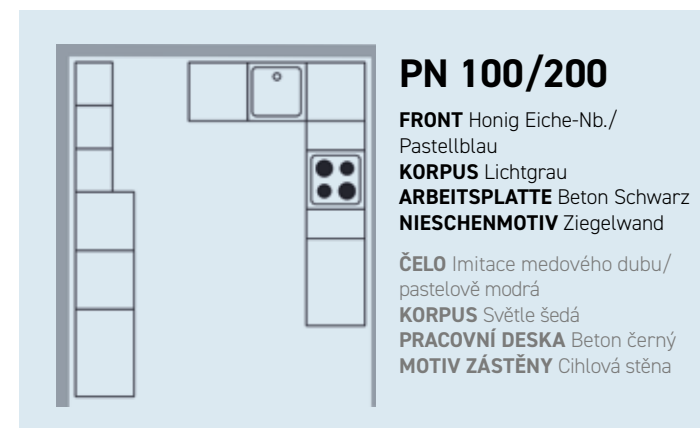

KREATIV INSZENIERT!

Kreativní kombinace

Die Küchenplanung besteht aus "Pflicht" (Stauraum, Geräteanordnung etc.) und "Kür". Beides ist wichtig. Denn die Funktionalität lässt sich noch intensiver genießen, wenn auch Stimmungsträger, wie die Akzent-Ablagecubes in Kontrastfarbe, die Rückwand mit Brick-Motiv oder die Metalloptik-Regale so liebevoll kombiniert werden.

Plánování kuchyně se skládá z „povinné“ (úložné prostory, uspořádání přístrojů atd.) a „volné jízdy“. Obojí je důležité. Funkčnost si totiž můžete užít ještě intenzivněji, když jsou láskyplně zkombinovány také nositelé nálad jako akcentní policové kostky v kontrastní barvě, zástěna s cihlovým motivem nebo regály v kovových tónech.

Alt liebt neu

Staré miluje nové

Hohe Decken, Stuck und historische Architektur? Deine moderne pino Traumküche feiert diesen Kontrast.

Vysoké stropy, štuk a historická architektura? Vaše moderní kuchyně snů pino oslavuje tento kontrast.